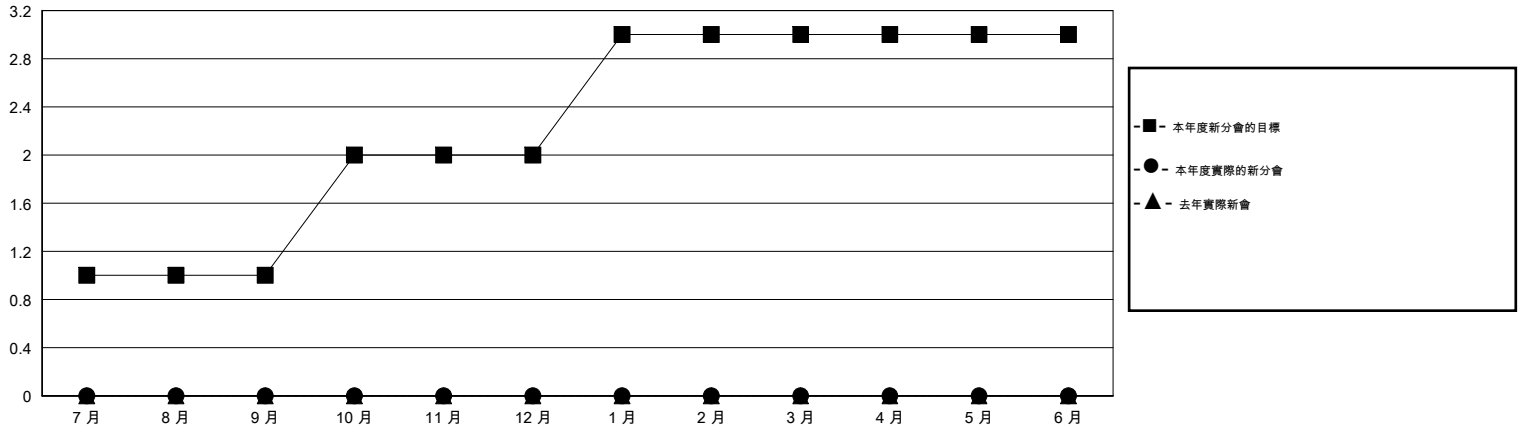

MONTHLY MEMBERSHIP PROGRESS REPORT

District 300A3

Results as of: 8/31/2016

GMT: PEI-JEN CHEN

地點 REP OF CHINA

GMT憲章區 5

分會				
成果 2016-2017				
季	新分會目標	新會	會員流失的分會	淨增/減
7月/8月/9月	1	0	0	0
10月/11月/12月	1	0	0	0
1月/2月/3月	1	0	0	0
4月/5月/6月	0	0	0	0

位會員@每位須繳				
成果 2016-2017				
季	新會員目標	增加的授證/新會員	退會人數	淨增/減
7月/8月/9月	40	242	201	41
10月/11月/12月	30	0	0	0
1月/2月/3月	40	0	0	0
4月/5月/6月	-15	0	0	0

目標與實際新會累積