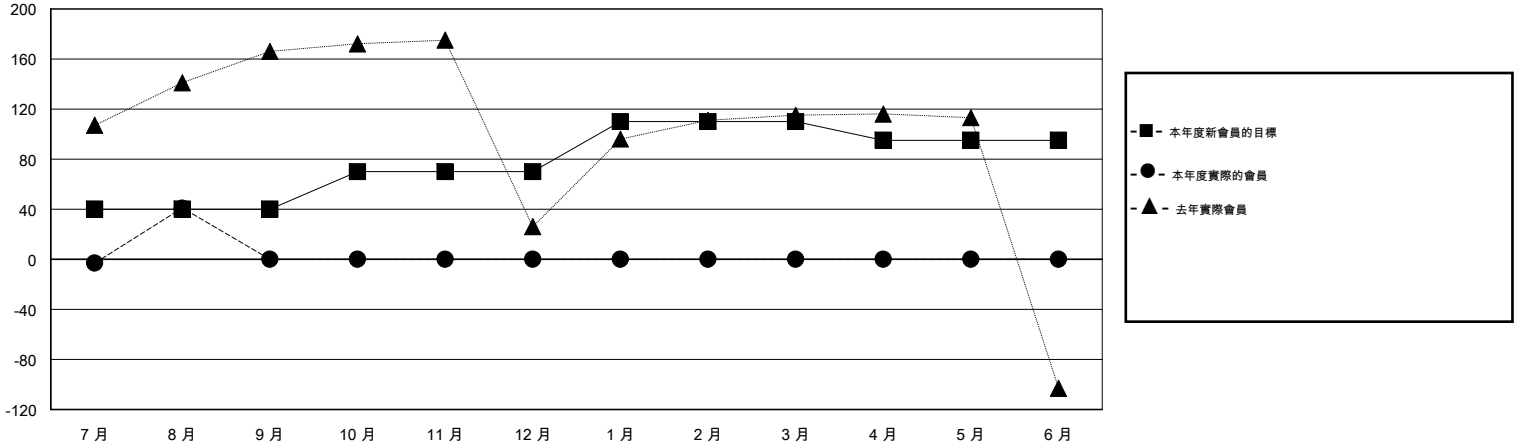

目標和實際會員累積

已取消的分會: 0	41 CLUBS OF 60 增添1位或以上的新會員	性別分佈
放棄的會員		男 1,180 (55.37%)
過世 0		女 951 (44.63%)
分會已取消 0	點擊這裡取得健康評估資料	家庭單位會員 13
其他 201		戶長 6
總計 201		非戶長 7